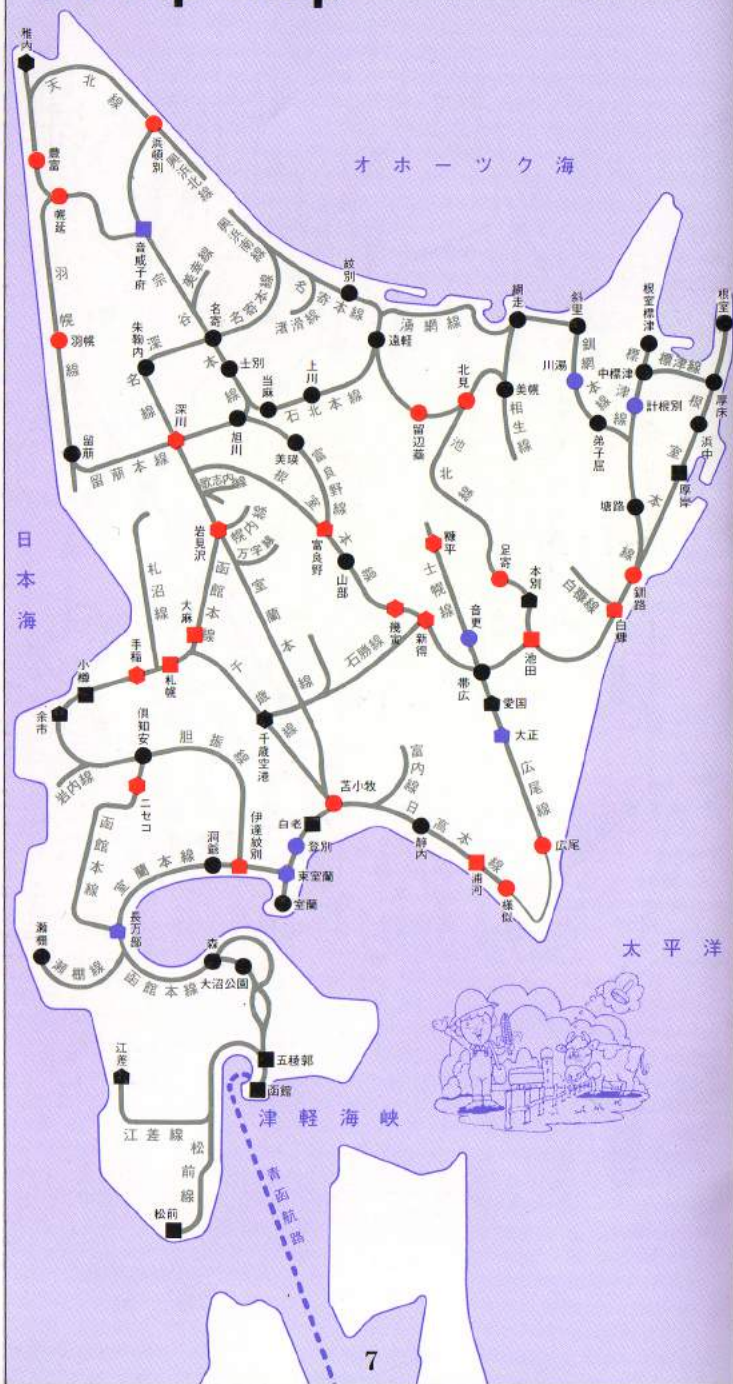

Stamp Map

国鉄では、この地図にある全国約740駅に「わたしの旅」スタンプを用意しています。

＜ご注意＞紛失・摩滅などによる取替えのため、スタンプのない場合がありますのでご了承ください。

※スタンプ設置駅には専用スタンプ台を用意してあります。

スタンプ記号のご紹介

- 自然の景色が特色の駅
- 歌、文学、伝説、人物が特色の駅
- 動物や植物が特色の駅
- 風俗、行事、お祭りが特色の駅
- 温泉が特色の駅
- 味わいが特色の駅
- 史跡や建物、文化財が特色の駅
- 何かが国鉄で一番の駅
- 新しい建築や文化施設が特色の駅
- レジャー、スポーツが特色の駅
- 伝統工芸や特産物が特色の駅
- 産業が特色の駅

Stamp Map

国鉄では、この地図にある全国約740駅に「わたしの旅」スタンプを用意しています。

●「わたしの旅」スタンプ設置駅以外にも、全国の主な駅に記念スタンプがあります。

Stamp Map

国鉄では、この地図にある全国約740駅に「わたしの旅」スタンプ設置駅以外にも、全国の主な駅に記念スタンプがあります。

東北新幹線 6月23日開業

上越新幹線 11月15日開業予定

日本海

太平洋

●「わたしの旅」スタンプ設置駅以外にも、全国の主な駅に記念スタンプがあります。

日本海

津軽海峡

太平洋

Stamp Map

国鉄では、この地図にある全国約740駅に「わたしの旅」スタンプを用意しています。

あ、だんぷ、きんぐ