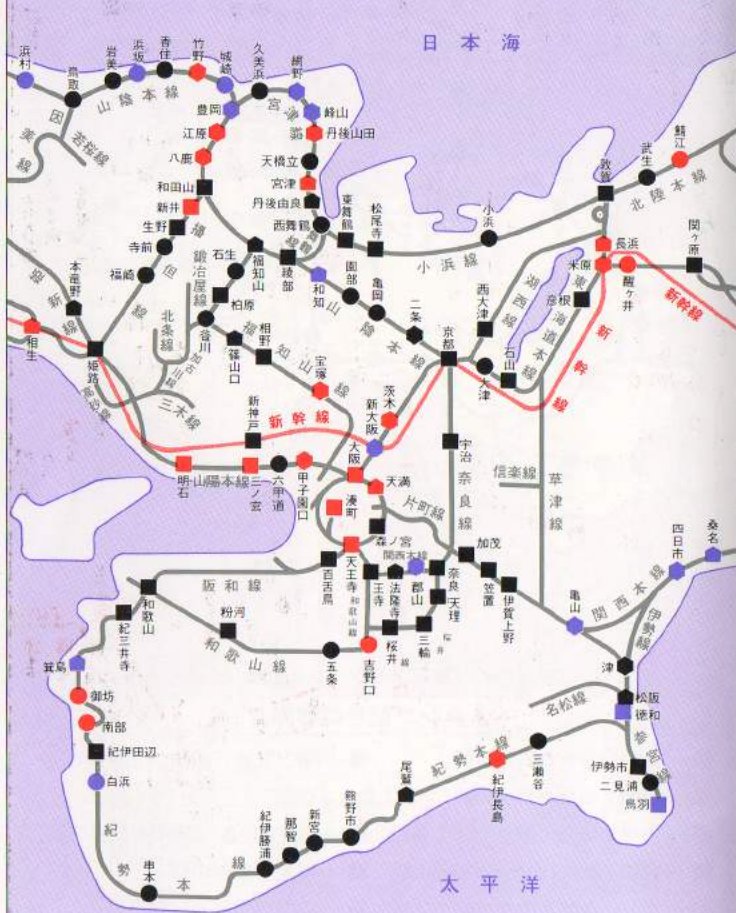

Stamp Map

国鉄では、この地図にある全国約740駅に「わたしの旅」スタンプを用意しています。

＜ご注意＞紛失・摩滅などによる取替えのため、スタンプのない場合がありますのでご了承ください。

※スタンプ設置駅には専用スタンプ台を用意してあります。

スタンプ記号のご紹介

- 自然の景色が特色の駅
- 歌、文学、伝説、人物が特色の駅
- 動物や植物が特色の駅
- 風俗、行事、お祭りが特色の駅
- 温泉が特色の駅
- 味わいが特色の駅
- 史跡や建物、文化財が特色の駅
- 何かが国鉄で一番の駅
- 新しい建築や文化施設が特色の駅
- レジャー、スポーツが特色の駅
- 伝統工芸や特産物が特色の駅
- 産業が特色の駅

Stamp Map

国鉄では、この地図にある全国約740駅に「わたしの旅」スタンプを用意しています。

●「わたしの旅」スタンプ設置駅以外にも、全国の主な駅に記念スタンプがあります。

Stamp Map

国鉄では、この地図にある全国約740駅に「わたしの旅」スタンプ設置駅以外にも、全国の主な駅に記念スタンプがあります。

東北新幹線 6月23日開業

上越新幹線 11月15日開業予定

日本海

太平洋

●「わたしの旅」スタンプ設置駅以外にも、全国の主な駅に記念スタンプがあります。

日本海

津軽海峡

太平洋

Stamp Map

国鉄では、この地図にある全国約740駅に「わたしの旅」スタンプを用意しています。

あ、だんぷ、きんぐ