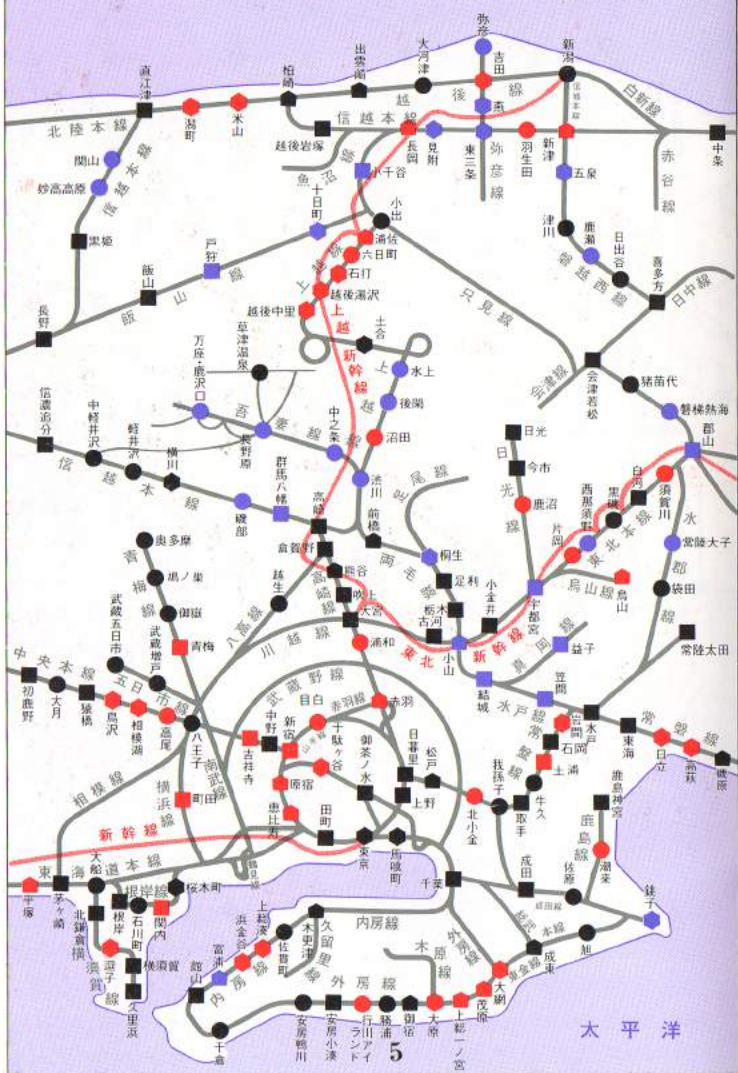

Stamp Map

国鉄では、この地図にある全国約740駅に「わたしの旅」スタンプを用意しています。

＜ご注意＞紛失・摩滅などによる取替えのため、スタンプのない場合がありますのでご了承ください。

※スタンプ設置駅には専用スタンプ台を用意してあります。

スタンプ記号のご紹介

- 自然の景色が特色の駅
- 歌、文学、伝説、人物が特色の駅
- 動物や植物が特色の駅
- 風俗、行事、お祭りが特色の駅
- 温泉が特色の駅
- 味わいが特色の駅
- 史跡や建物、文化財が特色の駅
- 何かが国鉄で一番の駅
- 新しい建築や文化施設が特色の駅
- レジャー、スポーツが特色の駅
- 伝統工芸や特産物が特色の駅
- 産業が特色の駅

Stamp Map

国鉄では、この地図にある全国約740駅に「わたしの旅」スタンプを用意しています。

●「わたしの旅」スタンプ設置駅以外にも、全国の主な駅に記念スタンプがあります。

Stamp Map

国鉄では、この地図にある全国約740駅に「わたしの旅」スタンプ設置駅以外にも、全国の主な駅に記念スタンプがあります。

東北新幹線 6月23日開業

上越新幹線 11月15日開業予定

日本海

太平洋

●「わたしの旅」スタンプ設置駅以外にも、全国の主な駅に記念スタンプがあります。

日本海

津軽海峡

太平洋

Stamp Map

国鉄では、この地図にある全国約740駅に「わたしの旅」スタンプを用意しています。

あ、だんぷ、きんぐ