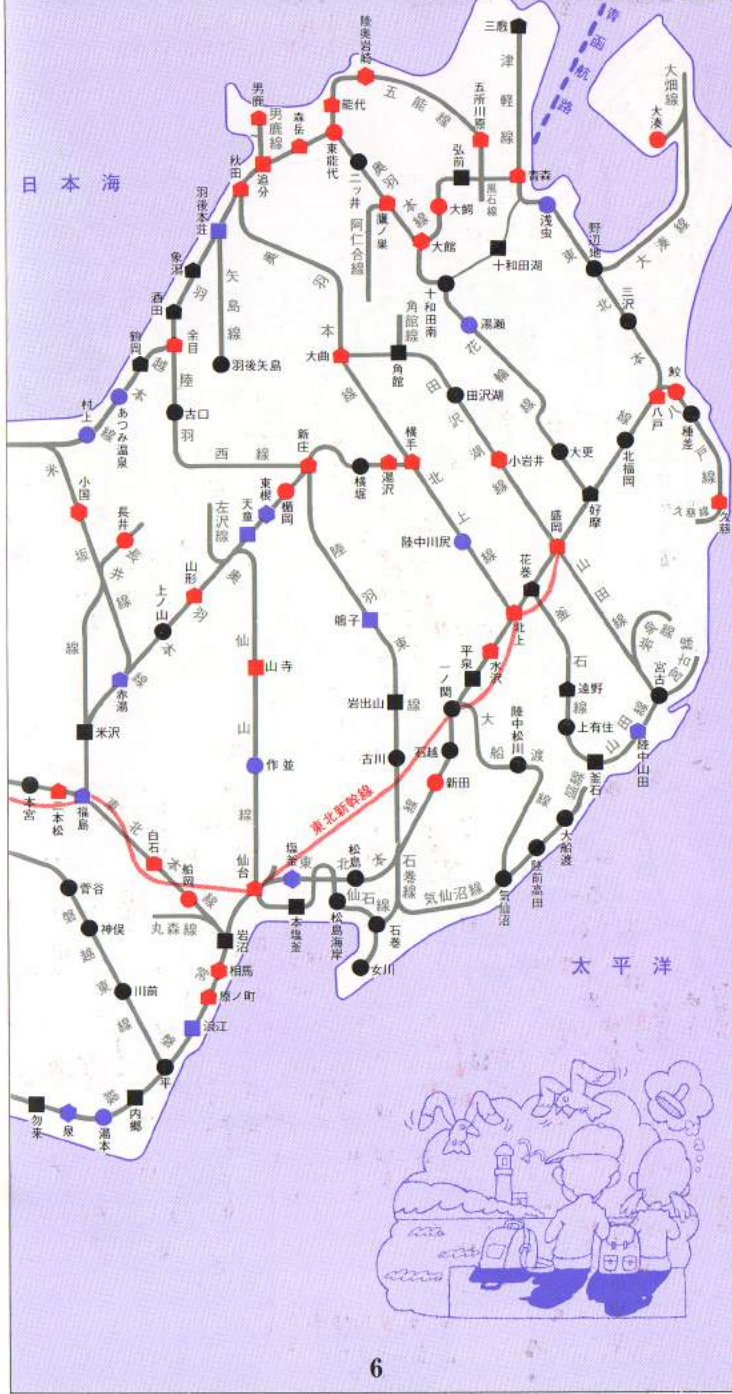

Stamp Map

国鉄では、この地図にある全国約740駅に「わたしの旅」スタンプを用意しています。

＜ご注意＞紛失・摩滅などによる取替えのため、スタンプのない場合がありますのでご了承ください。

※スタンプ設置駅には専用スタンプ台を用意してあります。

スタンプ記号のご紹介

- 自然の景色が特色の駅
- 歌、文学、伝説、人物が特色の駅
- 動物や植物が特色の駅
- 風俗、行事、お祭りが特色の駅
- 温泉が特色の駅
- 味わいが特色の駅
- 史跡や建物、文化財が特色の駅
- 何かが国鉄で一番の駅
- 新しい建築や文化施設が特色の駅
- レジャー、スポーツが特色の駅
- 伝統工芸や特産物が特色の駅
- 産業が特色の駅

Stamp Map

国鉄では、この地図にある全国約740駅に「わたしの旅」スタンプを用意しています。

●「わたしの旅」スタンプ設置駅以外にも、全国の主な駅に記念スタンプがあります。

Stamp Map

国鉄では、この地図にある全国約740駅に「わたしの旅」スタンプ設置駅以外にも、全国の主な駅に記念スタンプがあります。

東北新幹線 6月23日開業

上越新幹線 11月15日開業予定

日本海

太平洋

●「わたしの旅」スタンプ設置駅以外にも、全国の主な駅に記念スタンプがあります。

日本海

津軽海峡

太平洋

Stamp Map

国鉄では、この地図にある全国約740駅に「わたしの旅」スタンプを用意しています。

あ、だんぷ、きんぐ