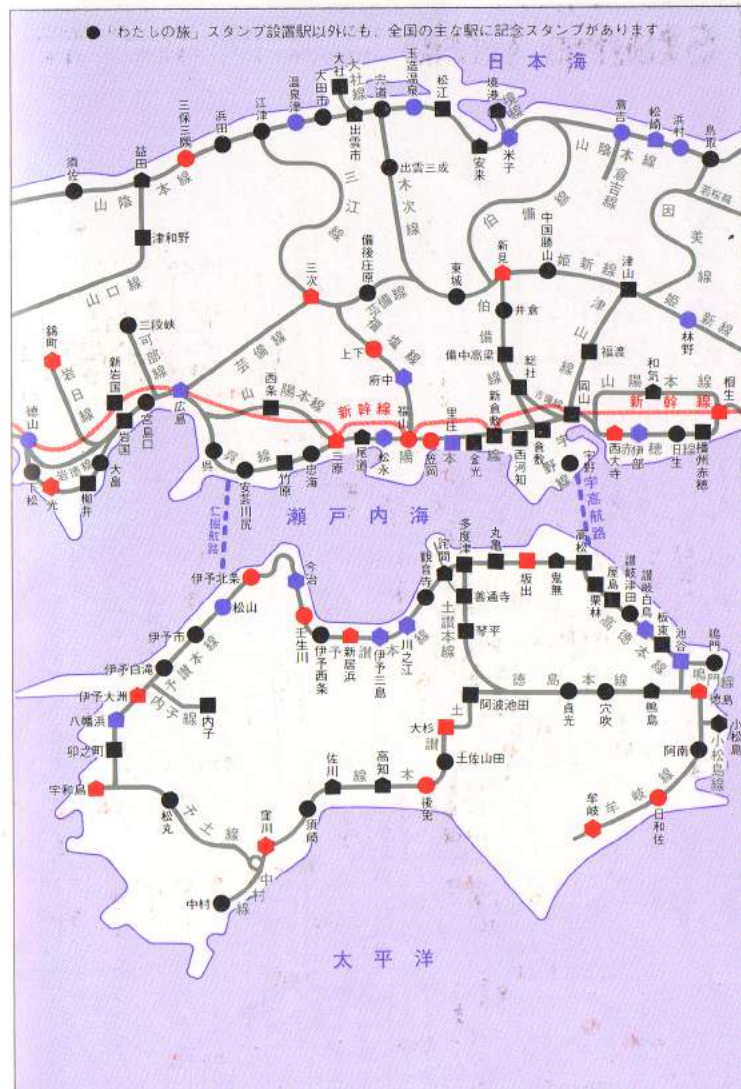

Stamp Map

国鉄では、この地図にある全国約740駅に「わたしの旅」スタンプを用意しています。

＜ご注意＞紛失・摩滅などによる取替えのため、スタンプのない場合がありますのでご了承ください。

※スタンプ設置駅には専用スタンプ台を用意してあります。

スタンプ記号のご紹介

- 自然の景色が特色の駅
- 歌、文学、伝説、人物が特色の駅
- 動物や植物が特色の駅
- 風俗、行事、お祭りが特色の駅
- 温泉が特色の駅
- 味わいが特色の駅
- 史跡や建物、文化財が特色の駅
- 何かが国鉄で一番の駅
- 新しい建築や文化施設が特色の駅
- レジャー、スポーツが特色の駅
- 伝統工芸や特産物が特色の駅
- 産業が特色の駅

Stamp Map

国鉄では、この地図にある全国約740駅に「わたしの旅」スタンプを用意しています。

●「わたしの旅」スタンプ設置駅以外にも、全国の主な駅に記念スタンプがあります。

Stamp Map

国鉄では、この地図にある全国約740駅に「わたしの旅」スタンプ設置駅以外にも、全国の主な駅に記念スタンプがあります。

東北新幹線 6月23日開業

上越新幹線 11月15日開業予定

日本海

太平洋

●「わたしの旅」スタンプ設置駅以外にも、全国の主な駅に記念スタンプがあります。

日本海

津軽海峡

太平洋

Stamp Map

国鉄では、この地図にある全国約740駅に「わたしの旅」スタンプを用意しています。

あ、だんぷ、きんぐ