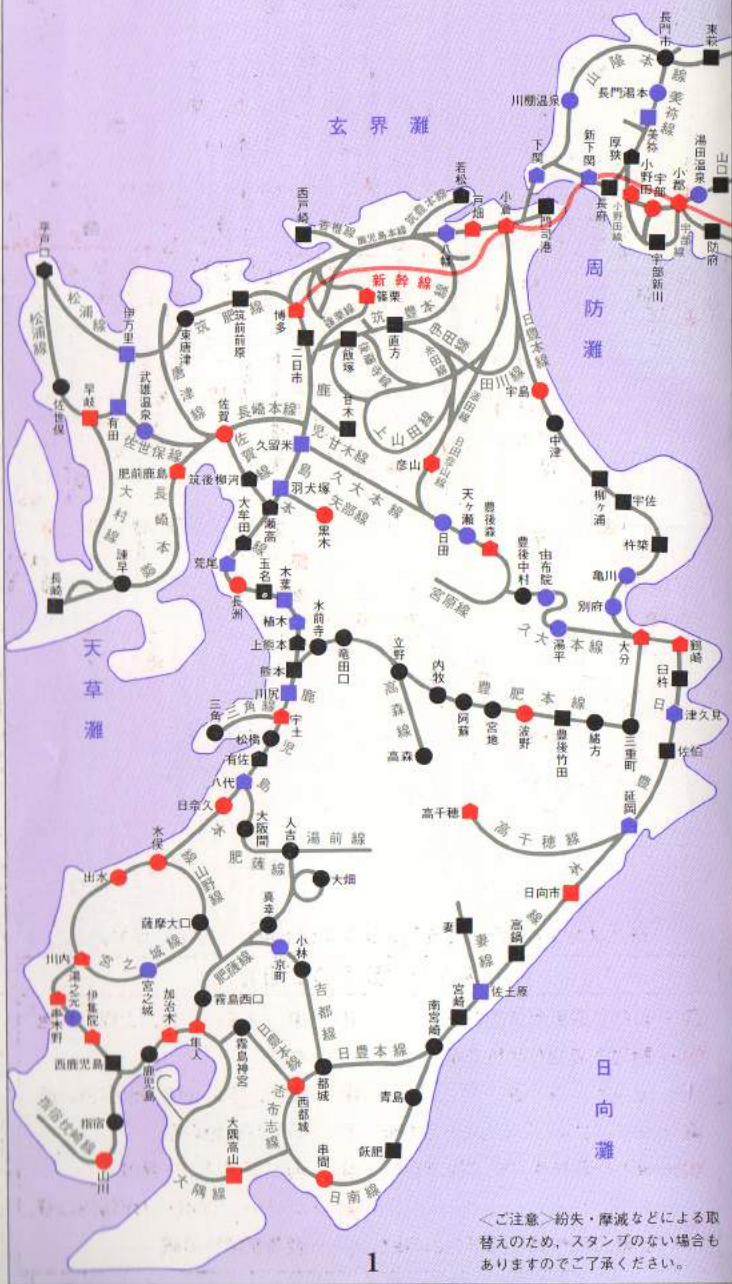

Stamp Map

国鉄では、この地図にある全国約740駅に「わたしの旅」スタンプを用意しています。

＜ご注意＞紛失・摩滅などによる取替えのため、スタンプのない場合がありますのでご了承ください。

※スタンプ設置駅には専用スタンプ台を用意してあります。

スタンプ記号のご紹介

- 自然の景色が特色の駅
- 歌、文学、伝説、人物が特色の駅
- 動物や植物が特色の駅
- 風俗、行事、お祭りが特色の駅
- 温泉が特色の駅
- 味わいが特色の駅
- 史跡や建物、文化財が特色の駅
- 何かが国鉄で一番の駅
- 新しい建築や文化施設が特色の駅
- レジャー、スポーツが特色の駅
- 伝統工芸や特産物が特色の駅
- 産業が特色の駅

Stamp Map

国鉄では、この地図にある全国約740駅に「わたしの旅」スタンプを用意しています。

●「わたしの旅」スタンプ設置駅以外にも、全国の主な駅に記念スタンプがあります。

Stamp Map

国鉄では、この地図にある全国約740駅に「わたしの旅」スタンプ設置駅以外にも、全国の主な駅に記念スタンプがあります。

東北新幹線 6月23日開業

上越新幹線 11月15日開業予定

日本海

太平洋

●「わたしの旅」スタンプ設置駅以外にも、全国の主な駅に記念スタンプがあります。

日本海

津軽海峡

太平洋

Stamp Map

国鉄では、この地図にある全国約740駅に「わたしの旅」スタンプを用意しています。

あ、だんぷ、きんぐ