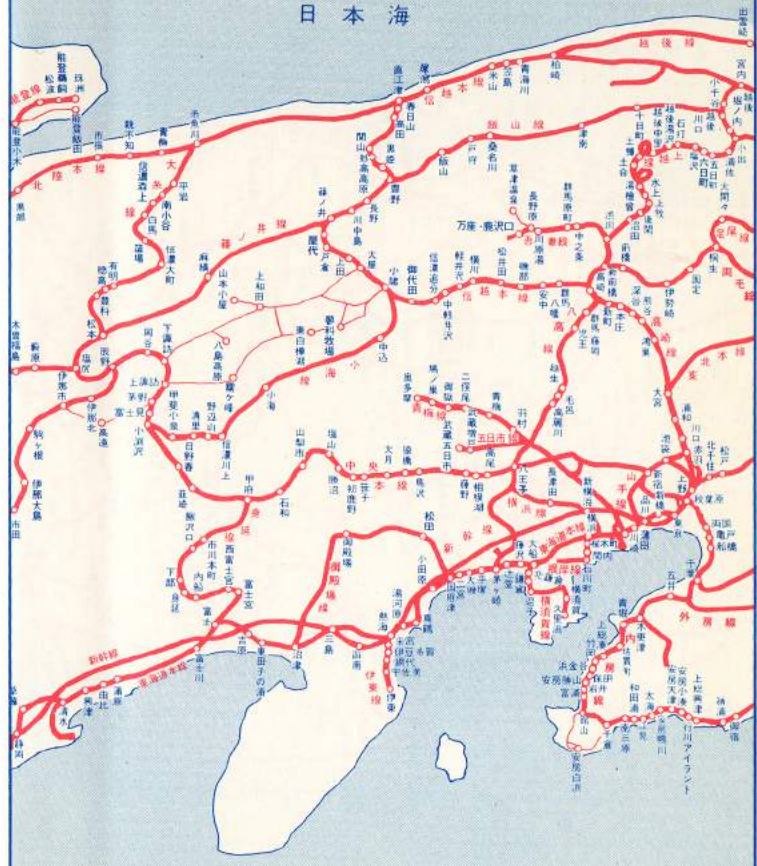

DISCOVER JAPAN

★国鉄ではこの地図にある全国約1400駅に
記念スタンプを用意しています。

DISCOVER JAPAN

★国鉄ではこの地図にある全国約1400駅に
記念スタンプを用意しています。

DISCOVER JAPAN

★国鉄ではこの地図にある全国約1400駅に
記念スタンプを用意しています。

日本海

太平洋

日本海

太平洋

DISCOVER JAPAN

★国鉄ではこの地図にある全国約1400駅に
記念スタンプを用意しています。

DISCOVER JAPAN

★国鉄ではこの地区にある全国約1400駅に
記念スタンプを用意しています。

日本海

オホーツク海

太平洋

津軽海峡

16