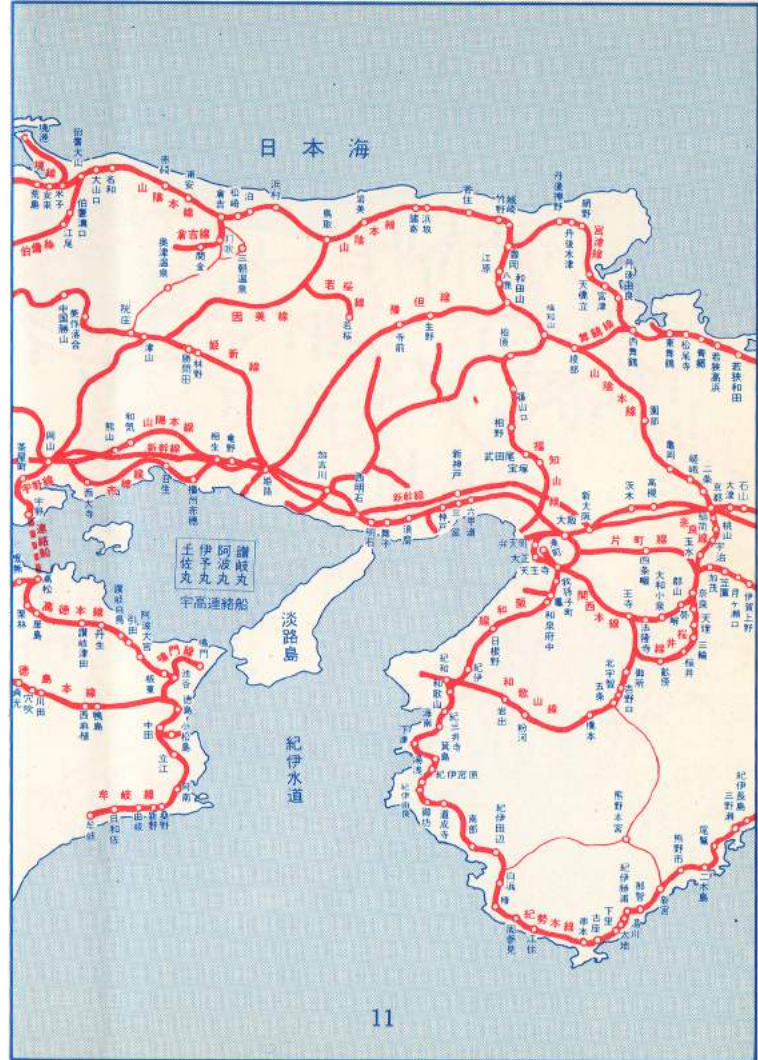

DISCOVER JAPAN

★国鉄ではこの地図にある全国約1400駅に
記念スタンプを用意しています。

DISCOVER JAPAN

★国鉄ではこの地図にある全国約1400駅に
記念スタンプを用意しています。

DISCOVER JAPAN

★国鉄ではこの地図にある全国約1400駅に
記念スタンプを用意しています。

日本海

太平洋

日本海

太平洋

DISCOVER JAPAN

★国鉄ではこの地図にある全国約1400駅に
記念スタンプを用意しています。

DISCOVER JAPAN

★国鉄ではこの地区にある全国約1400駅に
記念スタンプを用意しています。

日本海

オホーツク海

太平洋

津軽海峡

16